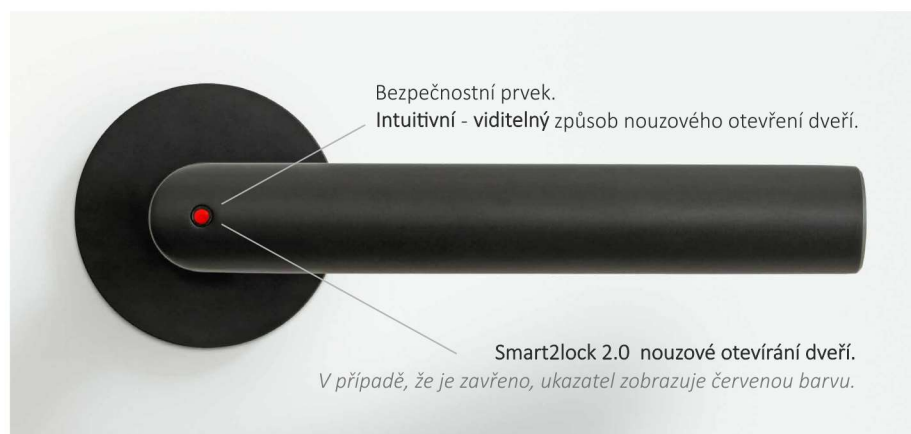

Provedení rozet : PIATTA S

Vhodné pro privátní použití