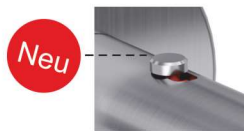

Pro standardní tloušťku dveří 38 - 45 mm.

Pro montáž na dveře s větší tloušťkou je potřeba objednat prodlužovací sadu.

Montážní návod na vyžádání.

smart2lock 2.0 **Neu**

Nouzové otevření verze smart2lock 2.0