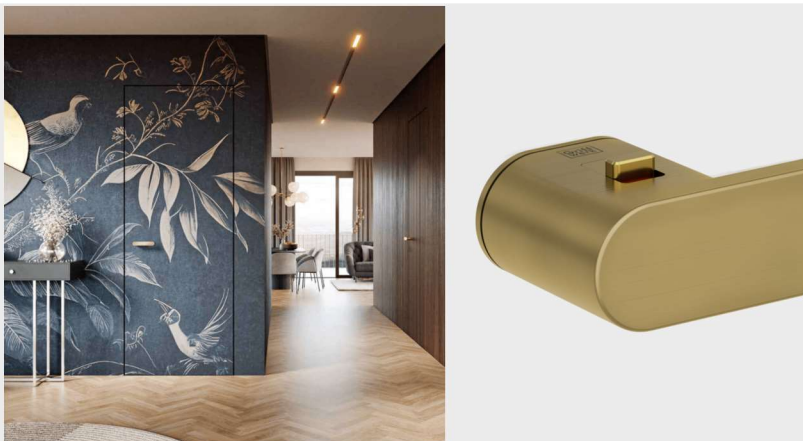

smart2lock
by GRIFFWERK

Revoluční řešení
bez spodních rozet,
pro Vaš interier.

AVUS ONE

Cena za set v Kč

provedení	obj. číslo	bez DPH	s DPH
klika/klika smart2lock WC levá	289000221	5460,-	6607,-
klika/klika smart2lock WC pravá	289000321	5460,-	6607,-
klika/klika bez spodních rozet	289000121	4380,-	5300,-

Pro standardní tloušťku dveří 38 - 45 mm.
Pro montáž na dveře s větší tloušťkou je potřeba objednat prodlužovací sadu.

Technický výkres a montážní návod na vyžádání.

koupelna

ložnice

Smart2lock

Jedno řešení pro celý prostor

ONE

dětský pokoj

domácí pracovna