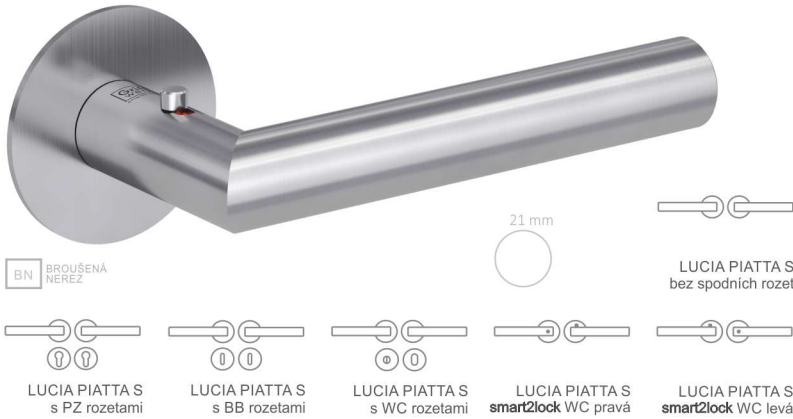

Pro standardní tloušťku dveří 38 - 45 mm.

Pro montáž na dveře s větší tloušťkou je potřeba objednat prodlužovací sadu.

Technický výkres a montážní návod na vyžádání.

koupelna

ložnice

Smart2lock

Jedno řešení pro celý prostor

smart2lock

dětský pokoj

domácí pracovna

Nová, jednoduchá estetika dveří díky plochým rozetám a integrované uzamykací technologii smart2lock od společnosti Griffwerk. Kompatibilní se standardními zadlabacími zámky.

## PIATTA S Síla rozety pouze 2 mm

**smart2lock**  
by GRIFFWERK