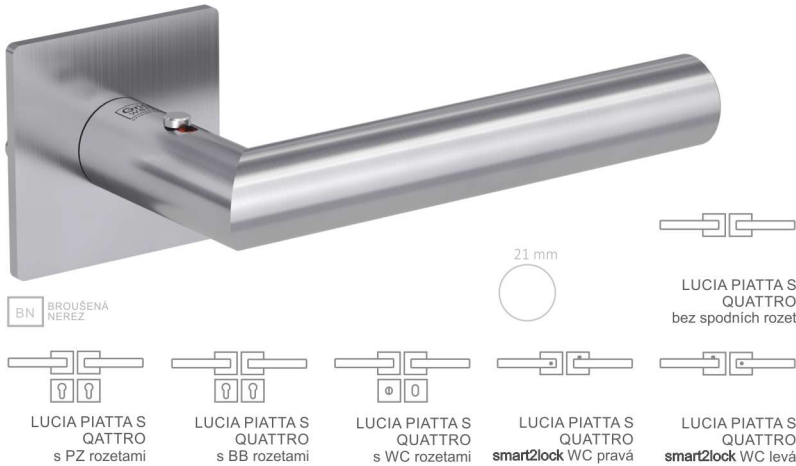

### TRI 134 PIATTA S

Cena za set v Kč

provedení	obj. číslo	bez DPH	s DPH
klika/klika <b>smart2lock 2.0</b> WC levá	134503271	2305,-	<b>2789,-</b>
klika/klika <b>smart2lock 2.0</b> WC pravá	134503371	2305,-	<b>2789,-</b>
klika/klika bez spodních rozet	134502871	1571,-	<b>1901,-</b>
klika/klika + BB rozety	134500171	1720,-	<b>2082,-</b>
klika/klika + PZ rozety	134500271	1720,-	<b>2082,-</b>
klika/klika + WC rozety	134500371	2305,-	<b>2789,-</b>

Pro standardní tloušťku dveří 38 - 45 mm.  
Pro montáž na dveře s větší tloušťkou je potřeba objednat prodlužovací sadu.

Montážní návod na vyžádání.

TRI 134:  
Vyrobeno pro  
ruku.

KLIKA S ERGONOMICKÝM PROFIEM

Nová, jednoduchá estetika dveří díky plochým rozetám a integrované uzamykací technologii smart2lock od společnosti Griffwerk. Kompatibilní se standardními zadlabacími zámky.

JETTE

## PIATTA S

Síla rozety pouze 2 mm

**smart2lock**  
by GRIFFWERK