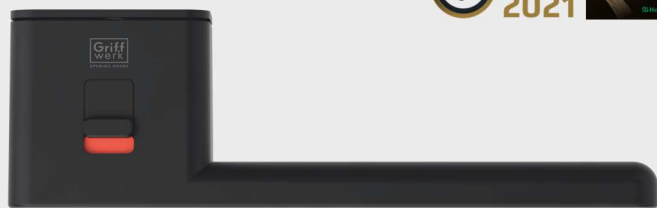

smart2lock
by GRIFFWERK

Revoluční řešení
bez spodních rozet,
pro Vaš interier.

R8 ONE

Cena za set v Kč

provedení	obj. číslo	bez DPH	s DPH
klika/klika smart2lock WC levá	287000228	4198,-	5080,-
klika/klika smart2lock WC pravá	287000328	4198,-	5080,-
klika/klika bez spodních rozet	287000128	3118,-	3773,-
klika/klika + BB rozety		3976,-	4811,-
klika/klika + PZ rozety		3976,-	4811,-
klika/klika + WC rozety		4565,-	5524,-

Pro standardní tloušťku dveří 38 - 45 mm.
Pro montáž na dveře s větší tloušťkou je potřeba objednat produčovací sadu.

Technický výkres a montážní návod na vyžádání.

koupelna

ložnice

Smart2lock

Jedno řešení pro celý prostor

ONE

dětský pokoj

domácí pracovna