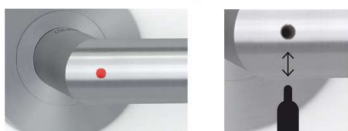

Pro standardní tloušťku dveří 38 - 45 mm.

Pro montáž na dveře s větší tloušťkou je potřeba objednat prodlužovací sadu.

Montážní návod na vyžádání.

smart2lock 2.0 **Neu**

Nouzové otevření verze smart2lock 2.0