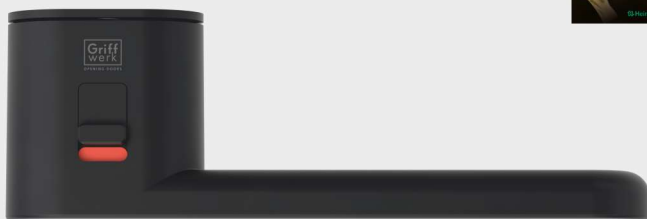

## AVUS ONE

Grafit černá  
/28/ Graphitschwarz

Nová technologie kování od Griffwerku, mění estetiku dveří

Tlačítko blokování kliky upevněné na skryté rozetě s integrovaným vratným mechanismem.

Jednostranný uzamykací mechanismus s nouzovým odblokováním integrovaný v klice, lze použít se standardním zadlabacím zámekem.

Kluzná ložiska pro trvalou, hladkou a bezhlučnou funkci bez údržby.

Jednostranný šroubový spoj se šrouby M4.

**smart2lock**  
by GRIFFWERK

Revoluční řešení  
bez spodních rozet,  
pro Vaš interiér.

AVUS ONE  
WC levá  
**smart2lock**  
by GRIFFWERK