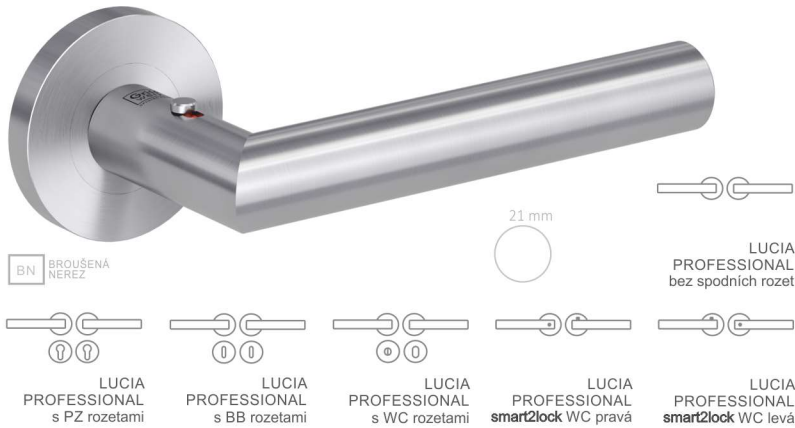

## TRI 134: Vyrobeno pro ruku.

KLIKA S ERGONOMICKÝM PROFILEM

### DIE DREI BESTEN SEITEN DES GREIFENS

třístranný, trigonální profil rukojeří přesně odpovídá dutině vzniklé v ruce při úchopu kliky

dreiseitiges, 1  
trigonales Griffprofil entspricht exakt dem Hohlraum der greifenden Hand

široká pohodlná opěrka ruky, nakloněná ke křídlu dveří

2  
breite, angenehme Handauflage, zum Türblatt hin geneigt

3  
úhel mírně zaoblený Winkel weich gerundet

Kování v provedení PROFESSIONAL LINE pro profesionální i privátní využití s jednostranným uzamykacím mechanismem smart2lock. Ve venkovní klíče integrovaný mechanismus nouzového otevření. Kompatibilní se standardními zadlabacími zámky.