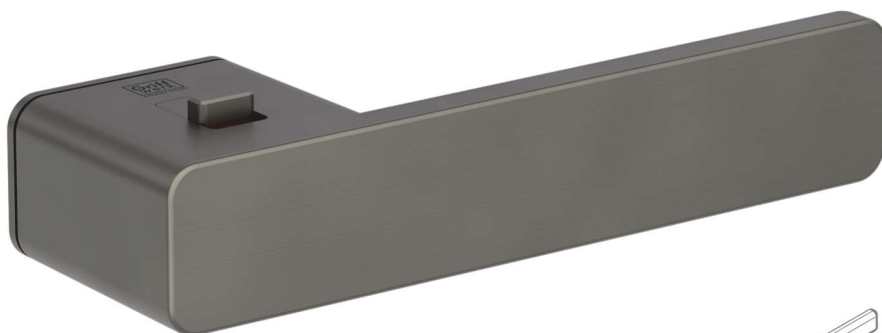

## R8 ONE

Kašmír šedá  
/27/ Cashmere grey

Nová technologie kování od Griffwerku, mění estetiku dveří

Tlačítko blokování kliky upevněné na skryté rozetě s integrovaným vratným mechanismem.

Jednostranný uzamykací mechanismus s nouzovým odblokováním integrovaný v klice, lze použít se standardním zadlabacím zámekem.