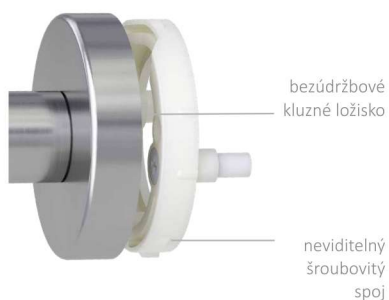

Provedení rozet : KLIPPTECHNIK

Vhodné pro použití v
privátním i komerčním sektoru.