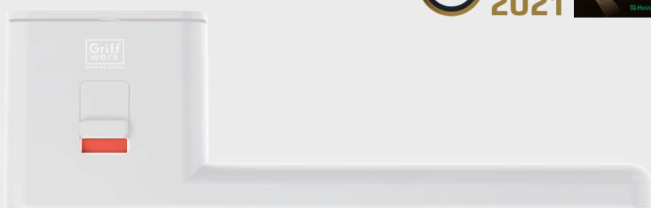

smart2lock
by GRIFFWERK

Revoluční řešení
bez spodních rozet,
pro Vaš interié.

R8 ONE

Cena za set v Kč

provedení	obj. číslo	bez DPH	s DPH
klika/klika smart2lock WC levá	287000229	4198,-	5080,-
klika/klika smart2lock WC pravá	287000329	4198,-	5080,-
klika/klika bez spodních rozet	287000129	3118,-	3773,-

Pro standardní tloušťku dveří 38 - 45 mm.
Pro montáž na dveře s větší tloušťkou je potřeba objednat prodlužovací sadu.

Technický výkres a montážní návod na vyžádání.

koupelna

ložnice

Smart2lock

Jedno řešení pro celý prostor

ONE

dětský pokoj

domácí pracovna