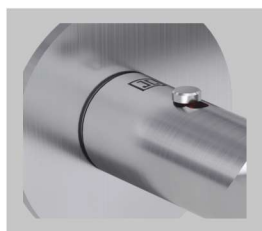

Pro standardní tloušťku dveří 38 - 45 mm.  
Pro montáž na dveře s větší tloušťkou je potřeba objednat prodlužovací sadu.

Montážní návod na vyžádání.

TRI 134:  
Vyrobeno pro  
ruku.

KLIKA S ERGONOMICKÝM PROFIEM

Nová, jednoduchá estetika dveří díky plochým rozetám a integrované uzamykací technologii smart2lock od společnosti Griffwerk. Kompatibilní se standardními zadlabacími zámky.

JETTE