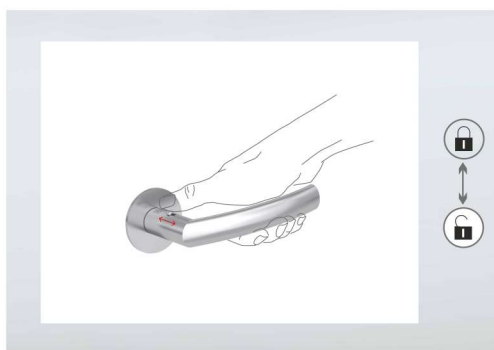

Modelová řada KLIPPTECHNIK

25

povrch: grafit černá

25

povrch: broušená nerez

25

povrch: broušená nerez/
leštěná nerez

25

povrch: broušená nerez

Provedení rozet : KLIPPTECHNIK

Vhodné pro použití v
privátním i komerčním sektoru.

smart2lock
by GRIFFWERK

V jednoduchosti je krása.