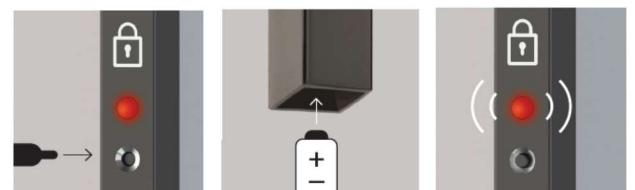

## PLANE0 120 SMART2LOCK

PLANE0 smart2lock

Nerušeně stisknutím tlačítka - vytvoříte soukromí.  
Pohodlné ovládání jednou rukou.  
Jednoduché nouzové odblokování.  
Vhodné pro všechny PLANE0 120 systémy posuvných dveří.  
Indikace zavřených dveří pomocí LED diody uvnitř i venku.  
Velmi dlouhá životnost baterií.  
Bez elektrosmogu.

P L A N E O

s m a r t 2 l o c k

Griffwerk rozšiřuje koncept integrované uzamykací technologie smart2lock o systém posuvných dveří. Madlo PLANE0 z rozsáhlého systému skleněných dveří PLANE0 bude k dispozici s technologií zamykání smart2lock. Uzamykací tlačítko je pohodlně v dosahu palce. Blokovací mechanismus, byl umístěn skrytě v pojezdové kolejnici, systému posuvných dveří. Aktivuje se infračervenými signály. Červená svítící kontrolka LED označuje, zda jsou dveře zamčené. Nouzové odblokování je samozřejmě možné kdykoli. Funguje vždy bez napájení. Madlo s minimalistickým vzhledem se obzvláště snadno instaluje / vrtání skla je minulostí /. Madla lze snadno a bezpečně přilepit ke sklu pomocí technologie SENSa.

PLANE0  
GS 49017  
smart2lock

Broušená nerez  
11x700x18 mm

PLANE0  
GS 49017  
smart2lock

Grafit černá  
11x700x18 mm

PLANE0  
GS 49017  
smart2lock

Velvet šedá  
11x700x18 mm

Pro více informací volejte : 317 777 999

ložnice

koupelna

dětský pokoj

domácí pracovna

LUCIA PIATTA S smart2lock  
/ broušená nerez /

R8 ONE smart2lock  
/ grafit černá /

Nová technologie kování  
od Griffwerku,  
mění estetiku dveří.

MP KOVÁNÍ s.r.o.