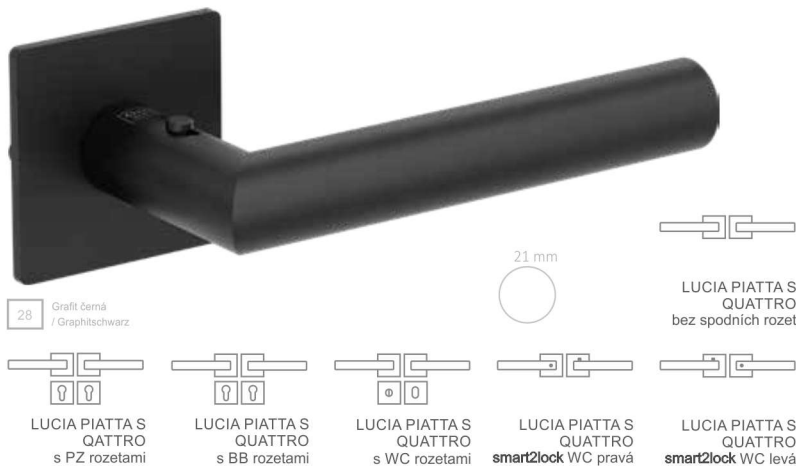

### TRI 134 PIATTA S

Cena za set v Kč

provedení	obj. číslo	bez DPH	s DPH
klika/klika <b>smart2lock 2.0</b> WC levá	134503271	2305,-	<b>2789,-</b>
klika/klika <b>smart2lock 2.0</b> WC pravá	134503371	2305,-	<b>2789,-</b>
klika/klika bez spodních rozet	134502871	1571,-	<b>1901,-</b>
klika/klika + BB rozety	134500171	1720,-	<b>2082,-</b>
klika/klika + PZ rozety	134500271	1720,-	<b>2082,-</b>
klika/klika + WC rozety	134500371	2305,-	<b>2789,-</b>

Pro standardní tloušťku dveří 38 - 45 mm.  
Pro montáž na dveře s větší tloušťkou je potřeba objednat prodlužovací sadu.

Montážní návod na vyžádání.

TRI 134:  
Vyrobeno pro  
ruku.

KLIKA S ERGONOMICKÝM PROFIEM

Nová, jednoduchá estetika dveří díky plochým rozetám a integrované uzamykací technologii smart2lock od společnosti Griffwerk. Kompatibilní se standardními zadlabacími zámky.

JETTE

## PIATTA S

Síla rozety pouze 2 mm

**smart2lock**  
by GRIFFWERK