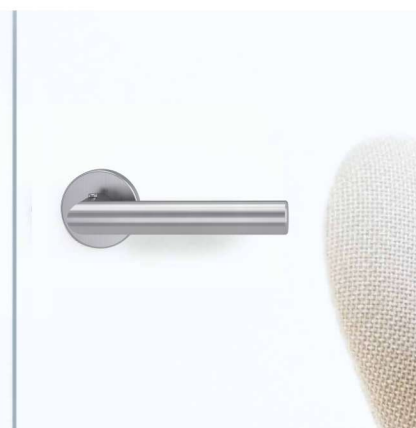

Griffwerk GmbH

**smart2lock**  
by GRIFFWERK

ZAVŘETE SMARTEM

GRIFFWERK  
**smart2lock**

Smart2lock od Griffwerk je zamykací mechanismus vyvinutý společností Griffwerk integrovaný do kliky dveří. Zamykací jezdec je v dosahu palce. Dveře lze nyní zavřít a zamknout jednou rukou. Uzamčenou kliku nelze stisknout dolů, ale v případě nouze ji lze odemknout zvenku. Všechna kování se „smart2lockem“ se hodí na běžné zámky dveří.

Provedení rozet : KLIPPTECHNIK

Vhodné pro použití v  
privátním i komerčním sektoru.

**smart2lock**  
by GRIFFWERK

V jednoduchosti je krása.

**smart2lock**  
by GRIFFWERK

„Společně se jako tým vždy snažíme o celek.“ Konkrétní cíl: perfektní symbióza funkčnosti a estetiky.