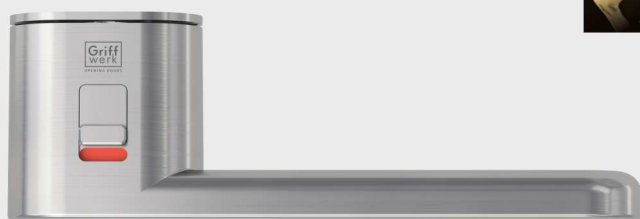

## AVUS ONE

Velvet šedá  
/22/ Samtgrau

Nová technologie kování od Griffwerku, mění estetiku dveří

Tlačítko blokování kliky upevněné na skryté rozetě s integrovaným vratným mechanismem.

Jednostranný uzamykací mechanismus s nouzovým odblokováním integrovaný v klice, lze použít se standardním zadlabacím zámekem.

Kluzná ložiska pro trvalou, hladkou a bezhlučnou funkci bez údržby.

Jednostranný šroubový spoj se šrouby M4.